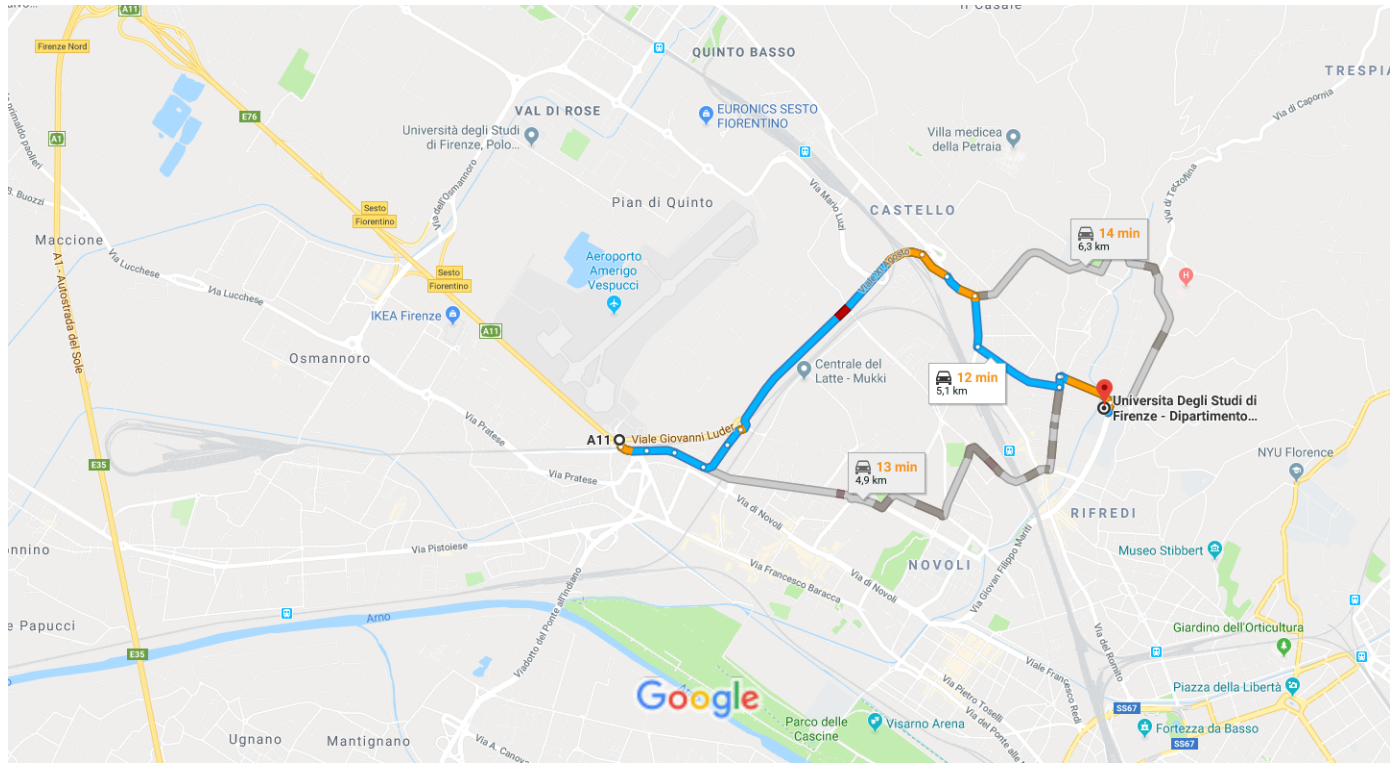

da A11, Firenze FI a Università Degli Studi di Firenze - Dipartimento di Matematica e Informatica "Ulisse Dini" In auto 5,1 km, 12 min

Dati cartografici ©2018 Google 500 m